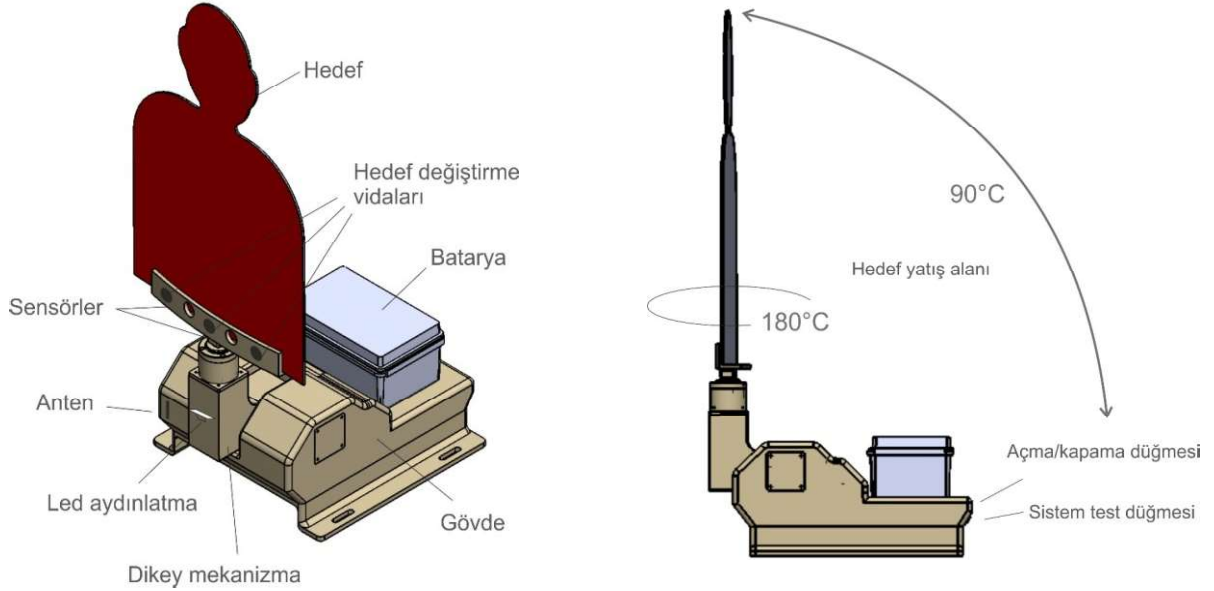

PIYADE ATIŞ EĞİTİM SİSTEMLERİ SABİT / HAREKETLİ

Hitit Akrobat Piyade Atış Hedefi, güvenlik güçlerinin atış – operasyon eğitimlerinde ve taktik geliştirmelerinde kullanılmak üzere geliştirilmiştir.

Hitit Akrobat Piyade Atış Hedefi, yatay ekseninde yatma – kalkma, dikey ekseninde ise 90° ve 180° dönebilen dost – düşman ve nötr olmak üzere toplam 5 ekseninde hareket kabiliyeti sunmaktadır.

Hitit Akrobat Piyade Atış Hedefi, özel yazılımı sayesinde, sınırsız senaryo üretilebilmekte ve uygulanabilmektedir. Kapalı ve açık alanlarda da kullanılabilen Hitit Akrobat Piyade Atış Hedefi, yağmur, toz ve soğuk hava şartlarına IP66 standartlarında dayanıklıdır.

Sabit kullanımı yanı sıra isteğe göre ray vasıtası ile hareket kabiliyeti sağlanabilmektedir.

Hitit Akrobat Piyade Atış Hedefi; güçlü teknolojik altyapısı, kolay taşınabilir olması, kapalı ve açık alanlara hızlı kurulumu sayesinde, atış eğitimlerinde çok çeşitli varyasyonlar uygulanmasına imkân tanımaktadır.